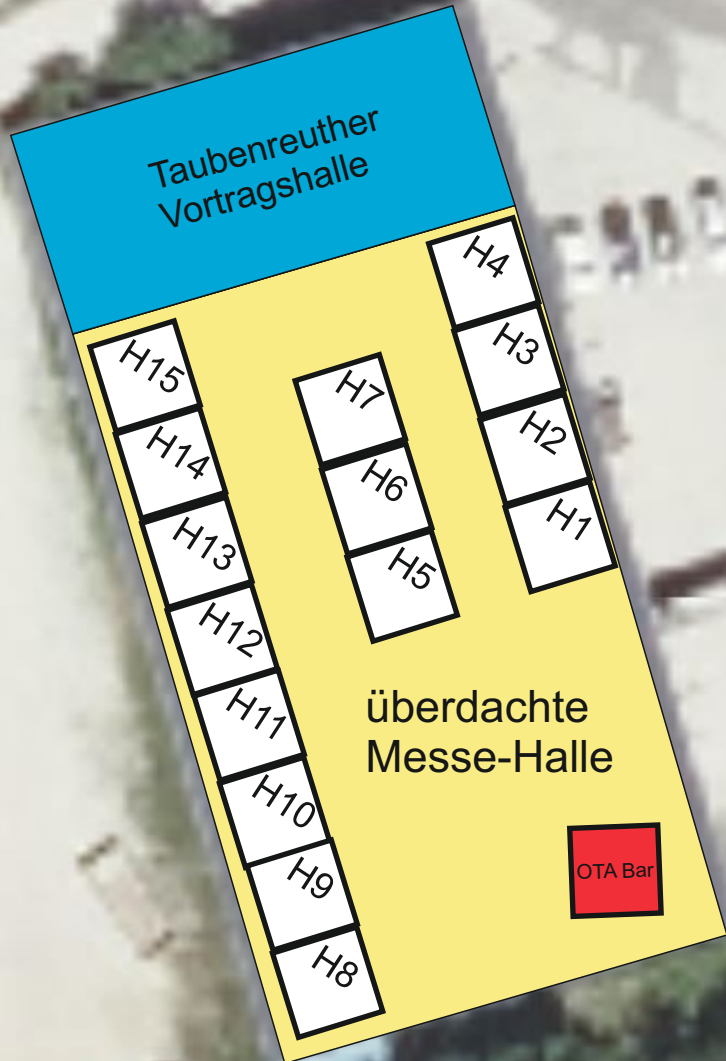

Aussteller-Plan
 OTA Globetrotter-Rodeo 2023
 Stand: 01.05.2023

Öffnungszeiten der Messe:
 Freitag 14:00 - 19:00 Uhr
 Samstag 09:00 - 19:00 Uhr
 Sonntag 09:00 - 14:00 Uhr

Lager
feuer

Kinder
Area

Wc's

Legende

- gebuchte Aussteller-Flächen
- freie Aussteller-Flächen 5x5 m
- überdachte Messe-Halle